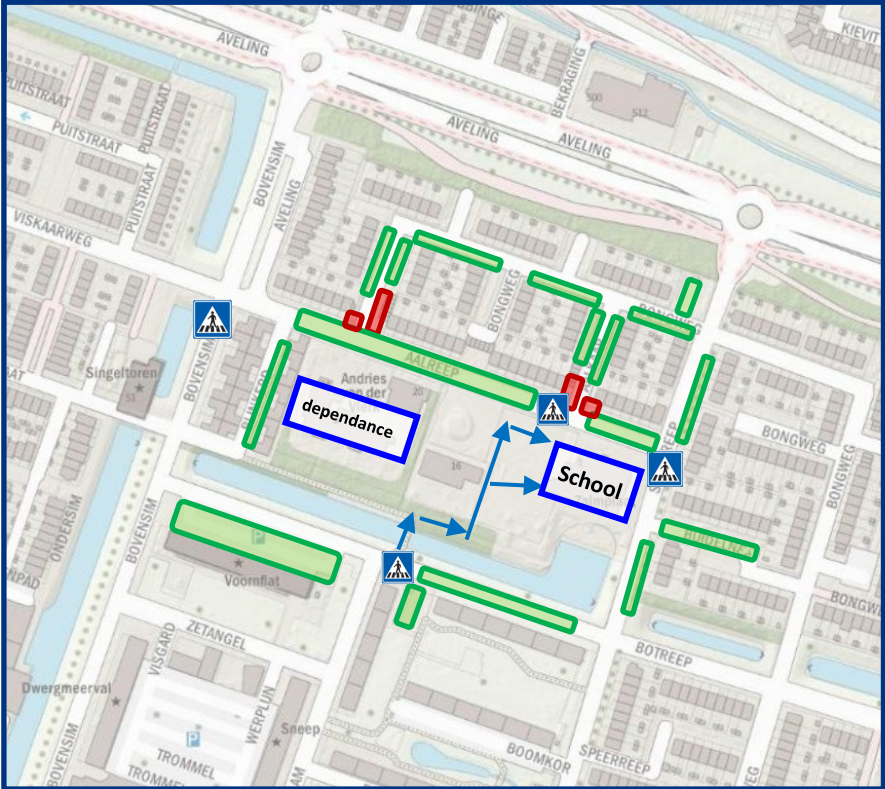

Komt u toch met de auto?

- Parkeer niet op de stoep of voor een garagebox. Deze plekken zijn met rood aangegeven op de kaart.
- Stop ook niet op de rijbaan voor het laten in-/of uitstappen van kinderen, zo voorkomt u filevorming en andere gevaarlijke situaties voor de schoolgaande kinderen.
- Gebruik altijd een officiële parkeerplaats zoals op één van de groen gemarkeerde vlakken zoals aangegeven op het kaartje op de achterkant van deze flyer.
- Met name aan de Botreep, andere kant van het water, is vaak nog plek. Je loopt dan snel via het bruggetje naar school. Bovendien kan je snel weer vertrekken zonder te hoeven wachten op ander verkeer.

Let op: Handhaving & Toezicht houden de verkeerssituatie extra in de gaten tijdens de schoolspitsen.

Gemeente
Rotterdam

POLITIE

Gemeente
Rotterdam

Legenda

-  Gewenste parkeerlocaties op loopafstand van school
-  Zebra oversteekplekken
-  Looproute naar school vanuit Botreep
-  Hier niet parkeren of stoppen

**Parkeerlocaties
voor de school**